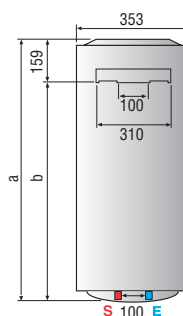

PRO ECO SLIM VERTICAL

LEYENDA
E Entrada agua fría.
S Salida agua caliente.