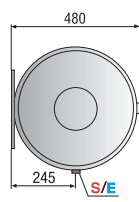

confort y ahorro

Datos técnicos - Dimensiones del producto

	PRO ECO									PRO ECO								
	50 V	80 V	100 V	80 H	100 H	30 V SLIM	50 V SLIM	65 V SLIM		50 V	80 V	100 V	80 H	100 H	30 V SLIM	50 V SLIM	65 V SLIM	
Capacidad	l	50	80	100	80	100	30	50	65	Tubos ent./ sal.	1/2"	1/2"	1/2"	1/2"	1/2"	1/2"	1/2"	1/2"
Potencia	W	1.500	1.500	1.500	1.500	1.500	1.800	1.800	1.800	a mm	550	758	913	758	913	575	852	923
Voltaje	V	230	230	230	230	230	230	230	230	b mm	398	603	758	-	-	416	693	764
Tiempo calent. (ΔT=45°C)	h. min.	1,56	3,06	3,52	3,06	3,52	0,55	1,37	2,06	c mm	-	-	-	174	177	-	-	-
Temp. max. ejercicio	°C	80	80	80	80	80	80	80	80	d mm	-	-	-	335	487	-	-	-
Dispersión térmica 65°C	kWh/24h	0,96	1,22	1,39	1,48	1,65	0,86	1,21	1,35									
Presión max. ejercicio	bar	8	8	8	8	8	8	8	8									
Peso neto	kg	16,5	22,0	25,5	22,0	25,5	14,5	16,5	19,5									
Índice protección	IP	IPX3	IPX3	IPX3	IPX1	IPX1	IPX3	IPX3	IPX3									

Modelo	PRO ECO 50 V	PRO ECO 80 V	PRO ECO 100 V	PRO ECO 80 H	PRO ECO 100 H	PRO ECO 30 V SLIM	PRO ECO 50 V SLIM	PRO ECO 65 V SLIM
Código	3200456	3200457	3200458	3200459	3200460	3605196	3605197	3605198
Canon de reciclaje	1,72	3,45	3,45	3,45	3,45	1,72	1,72	1,72
Precio Euros	213,00	245,00	271,00	245,00	271,00	213,00	225,00	257,00

INSTAFIX Caja de 5 soportes universales código 3208080 precio 30,00 €

PRO ECO VERTICAL

PRO ECO HORIZONTAL

PRO ECO SLIM VERTICAL

LEYENDA
E Entrada agua fría.
S Salida agua caliente.