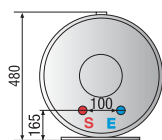

PRO ECO VERTICAL