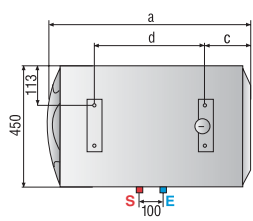

PRO ECO HORIZONTAL