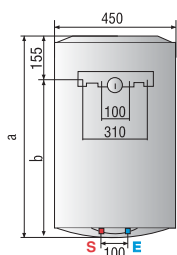

Datos técnicos - Dimensiones del producto

	PRO ECO									PRO ECO								
	50 V	80 V	100 V	80 H	100 H	30 V SLIM	50 V SLIM	65 V SLIM		50 V	80 V	100 V	80 H	100 H	30 V SLIM	50 V SLIM	65 V SLIM	
Capacidad	l	50	80	100	80	100	30	50	65	Tubos ent./ sal.	1/2"	1/2"	1/2"	1/2"	1/2"	1/2"	1/2"	1/2"
Potencia	W	1.500	1.500	1.500	1.500	1.500	1.800	1.800	1.800	a mm	550	758	913	758	913	575	852	923
Voltaje	V	230	230	230	230	230	230	230	230	b mm	398	603	758	-	-	416	693	764
Tiempo calent. (ΔT=45°C)	h. min.	1,56	3,06	3,52	3,06	3,52	0,55	1,37	2,06	c mm	-	-	-	174	177	-	-	-
Temp. max. ejercicio	°C	80	80	80	80	80	80	80	80	d mm	-	-	-	335	487	-	-	-
Dispersión térmica 65°C	kWh/24h	0,96	1,22	1,39	1,48	1,65	0,86	1,21	1,35									
Presión max. ejercicio	bar	8	8	8	8	8	8	8	8									
Peso neto	kg	16,5	22,0	25,5	22,0	25,5	14,5	16,5	19,5									
Índice protección	IP	IPX3	IPX3	IPX3	IPX1	IPX1	IPX3	IPX3	IPX3									

Modelo	PRO ECO 50 V	PRO ECO 80 V	PRO ECO 100 V	PRO ECO 80 H	PRO ECO 100 H	PRO ECO 30 V SLIM	PRO ECO 50 V SLIM	PRO ECO 65 V SLIM
Código	3200456	3200457	3200458	3200459	3200460	3605196	3605197	3605198
Canon de reciclaje	1,72	3,45	3,45	3,45	3,45	1,72	1,72	1,72
Precio Euros	213,00	245,00	271,00	245,00	271,00	213,00	225,00	257,00

INSTAFIX Caja de 5 soportes universales código 3208080 precio 30,00 €

PRO ECO VERTICAL