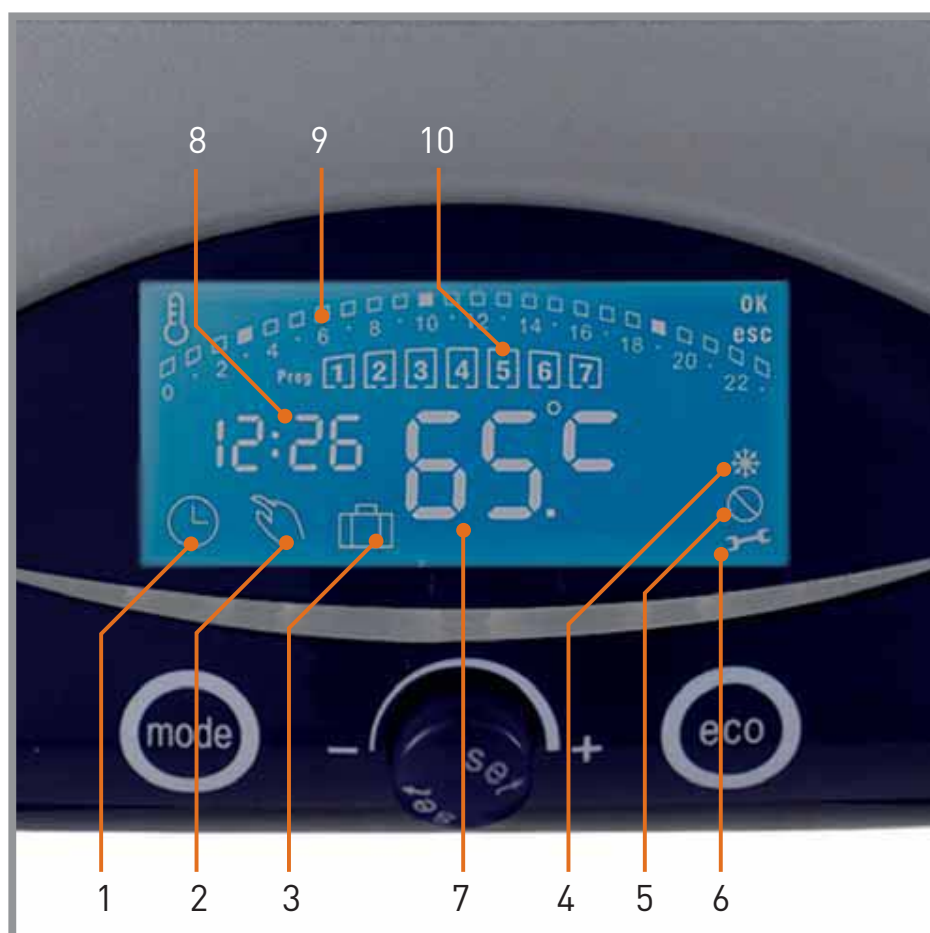

## ECO + PROGRAMACIÓN

**+20%**  
ahorro  
energético

- 1 - Menú de programación: máxima flexibilidad para regulación diaria/semanal
- 2 - Menú manual: modo de funcionamiento de un termo tradicional
- 3 - Menú vacaciones: para parar el termo eléctrico durante un periodo seleccionado y arrancarlo de forma automática utilizando el programa habitual
- 4 - Antihielo
- 5 - Antilegionela
- 6 - Error
- 7 - Indicador de temperatura
- 8 - Indicador de hora
- 9 - Visualización horas para programación
- 10 - Visualización días para programación

Shape Premium es el nuevo termo eléctrico Ariston con diseño innovador, aún más simple de uso, dotado de funciones prácticas y que permite un ahorro energético de hasta 20%

Shape Premium está dotado de botones soft touch y de un display LCD, elegante e intuitivo que ofrece al usuario una regulación diaria y semanal de fácil uso.

Además, dispone de la función ECO para ahorrar en consumo energético.

Termo eléctrico de mediana capacidad  
Instalación vertical  
Resistencia blindada

RESPECTO MEDIOAMBIENTAL

SLIM

REGULACIÓN ELECTRÓNICA DE LA TEMPERATURA

tecnología y  
diseño

Datos técnicos - Dimensiones del producto

	SHAPE PREMIUM					
		50 V	80 V	100 V	50 V SLIM	65 VSLIM
Capacidad	l	50	80	100	50	65
Potencia	W	1.800	1.800	1.800	1.800	1.800
Voltaje	V	230	230	230	230	230
Tiempo calent. (ΔT=45°C)	h. min.	1,32	2,27	3,03	1,32	1,59
Temp. max. ejercicio	°C	80	80	80	80	80
Dispersión termica 65°C	kWh/24h	0,80	0,94	1,08	1,01	1,08
Presión max. ejercicio	bar	8	8	8	8	8
Peso neto	kg	19,0	23,5	27,0	19,0	21,0
Índice protección	IP	IPX4	IPX4	IPX4	IPX4	IPX4