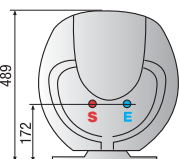

SHAPE PREMIUM V