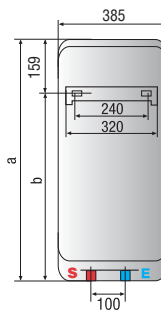

LEYENDA
E Entrada agua fría.
S Salida agua caliente.