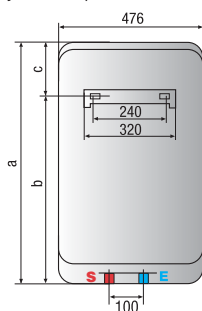

Datos técnicos - Dimensiones del producto

	SHAPE PREMIUM					
		50 V	80 V	100 V	50 V SLIM	65 VSLIM
Capacidad	l	50	80	100	50	65
Potencia	W	1.800	1.800	1.800	1.800	1.800
Voltaje	V	230	230	230	230	230
Tiempo calent. (ΔT=45°C)	h. min.	1,32	2,27	3,03	1,32	1,59
Temp. max. ejercicio	°C	80	80	80	80	80
Dispersión termica 65°C	kWh/24h	0,80	0,94	1,08	1,01	1,08
Presión max. ejercicio	bar	8	8	8	8	8
Peso neto	kg	19,0	23,5	27,0	19,0	21,0
Índice protección	IP	IPX4	IPX4	IPX4	IPX4	IPX4

	SHAPE PREMIUM				
	50 V	80 V	100 V	50 V SLIM	65 V SLIM
Tubos entrada/ salida	1/2"	1/2"	1/2"	1/2"	1/2"
a mm	570	775	927	870	941
b mm	379	584	736	711	782
c mm	191	191	191	159	159

Modelo	SHAPE PREMIUM 50 V/5	SHAPE PREMIUM 80 V/5	SHAPE PREMIUM 100 V/5	SHAPE PREMIUM 50 V SLIM	SHAPE PREMIUM 65 V SLIM
Código	3605155	3605157	3605158	3605160	3605161
Canon de reciclaje	1,72	3,45	3,45	1,72	1,72
Precio Euros	264,00	307,00	340,00	278,00	298,00

INSTAFIX Caja de 5 soportes universales código 3208080 precio 30,00 €