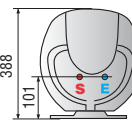

tecnología y  
diseño

Datos técnicos - Dimensiones del producto

	SHAPE PREMIUM					
		50 V	80 V	100 V	50 V SLIM	65 VSLIM
Capacidad	l	50	80	100	50	65
Potencia	W	1.800	1.800	1.800	1.800	1.800
Voltaje	V	230	230	230	230	230
Tiempo calent. (ΔT=45°C)	h. min.	1,32	2,27	3,03	1,32	1,59
Temp. max. ejercicio	°C	80	80	80	80	80
Dispersión termica 65°C	kWh/24h	0,80	0,94	1,08	1,01	1,08
Presión max. ejercicio	bar	8	8	8	8	8
Peso neto	kg	19,0	23,5	27,0	19,0	21,0
Índice protección	IP	IPX4	IPX4	IPX4	IPX4	IPX4

	SHAPE PREMIUM				
	50 V	80 V	100 V	50 V SLIM	65 V SLIM
Tubos entrada/ salida	1/2"	1/2"	1/2"	1/2"	1/2"
a mm	570	775	927	870	941
b mm	379	584	736	711	782
c mm	191	191	191	159	159

Modelo	SHAPE PREMIUM 50 V/5	SHAPE PREMIUM 80 V/5	SHAPE PREMIUM 100 V/5	SHAPE PREMIUM 50 V SLIM	SHAPE PREMIUM 65 V SLIM
Código	3605155	3605157	3605158	3605160	3605161
Canon de reciclaje	1,72	3,45	3,45	1,72	1,72
Precio Euros	264,00	307,00	340,00	278,00	298,00

INSTAFIX Caja de 5 soportes universales código 3208080 precio 30,00 €

SHAPE PREMIUM V

SHAPE PREMIUM V SLIM

LEYENDA  
E Entrada agua fría.  
S Salida agua caliente.